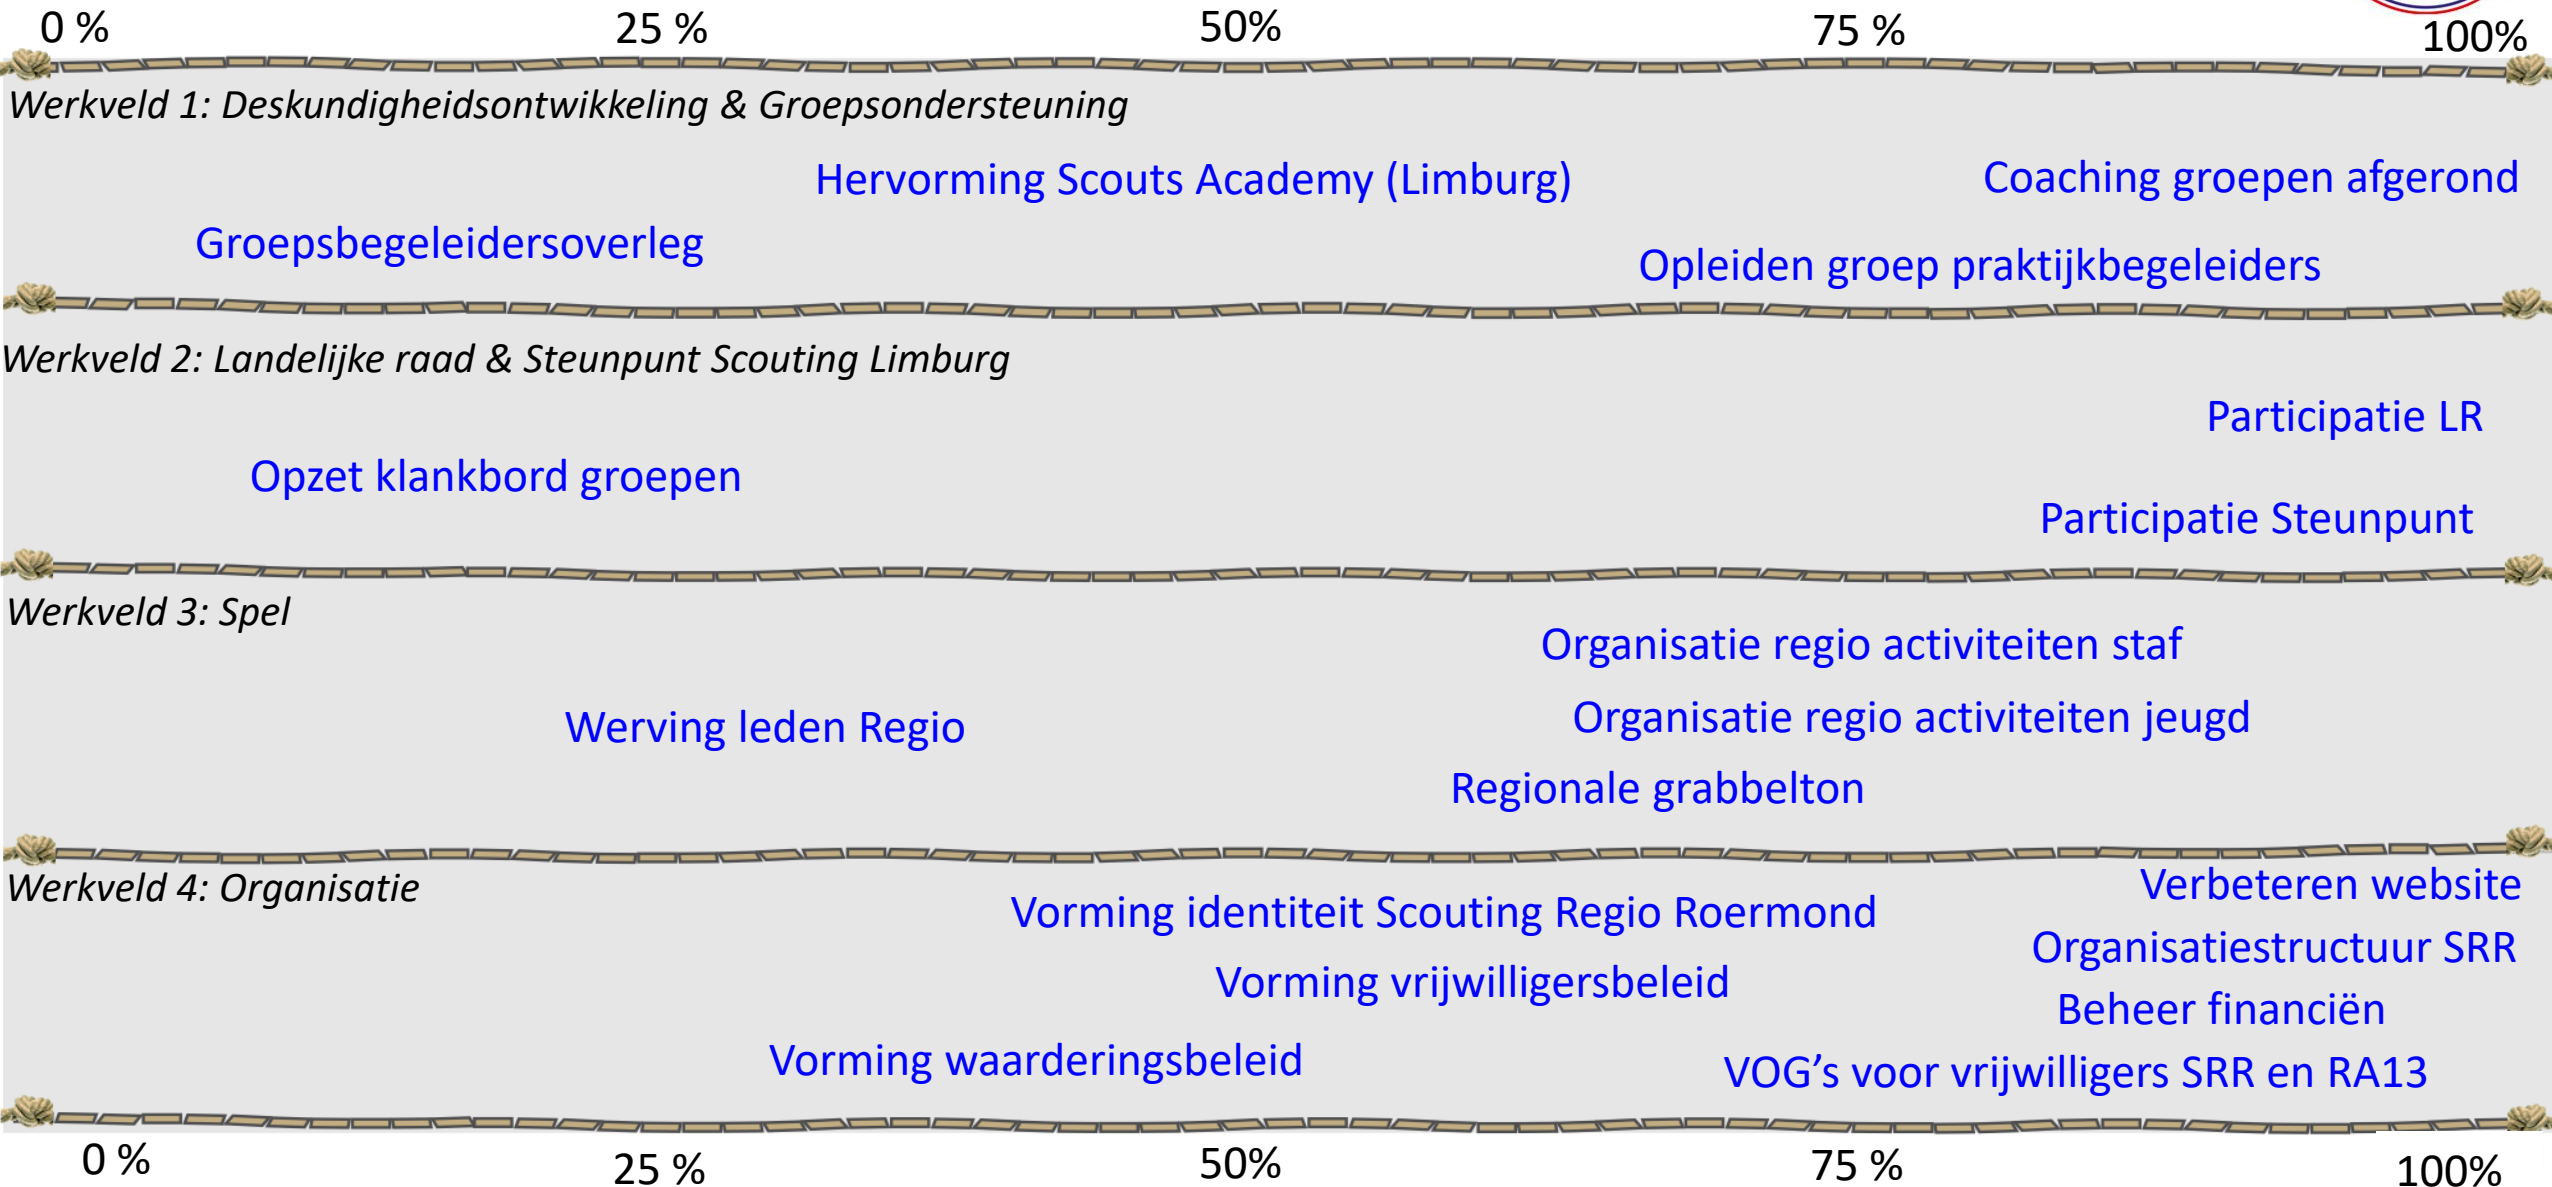

Notulen en actiepunten Regio Raad - Nov 2017

Notulen vorige regiораad

Mededelingen

- Bellatable Stella Maris overgestapt naar Regio Maasven

Actiepunten vorige regiораad

- Bijdrage regio bij activiteiten per persoon uitkeren
- Waarderingsbeleid
- Regio grabbelton
- Cursus / [documentatie](#) - Scouts Online

Datum	Plaats	Onderwerp
3 juni	Den Haag	SOL en <u>Joomla</u>
10 november	Leusden	SOL

Dobbelsteen	Getal
Koningsbosch	1
René Höppener	2
Hubertus Herten	3
Jeanne d'Arc	4
Maria Goretti	5
St Joris Leeuwen of Maasniel	6

	Land	Water	Totaal
Bever	76		76
Welpen	202	121	323
Scouts	214	130	344
Explorers	90	45	135
Roverscouts	38		38
Totaal	620	296	916

Nabeschuwing 2017