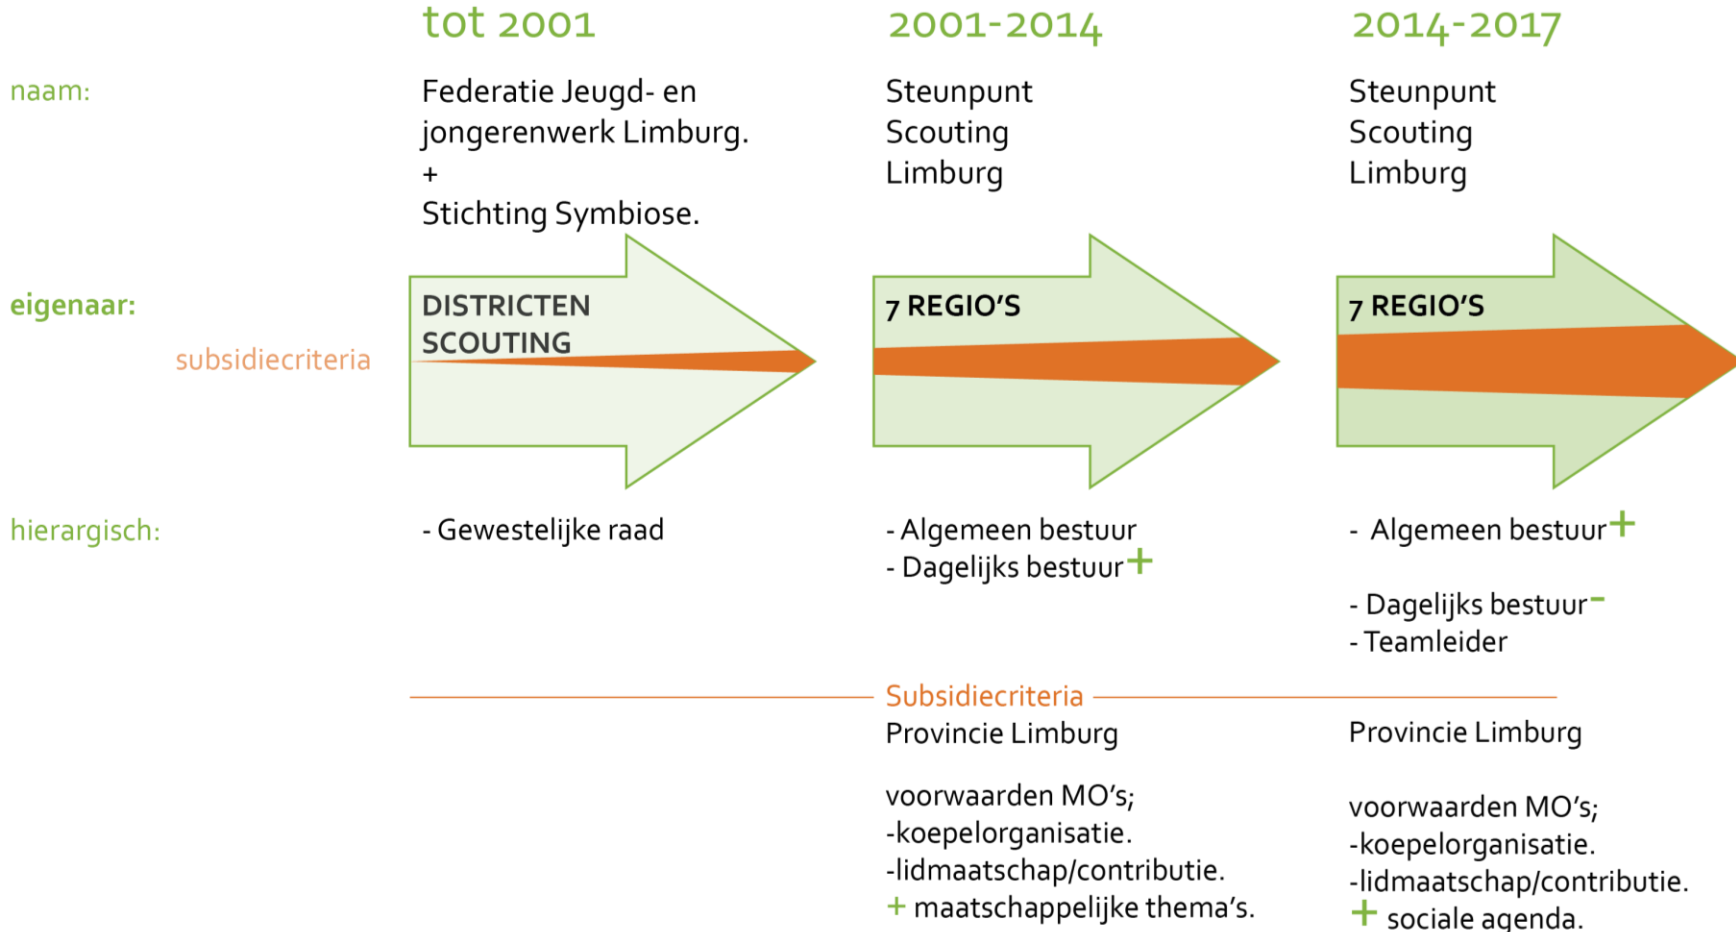

## Admiraliteitsweekend

⌘ 272 Jeugdleden

⌘ 78 staf & 21 ondersteuning

⌘ 8 groepen

⌘ 69 boten

⌘ 62 tenten

# Financiën – Kascontrole 2017

- 🌸 Kascontrole is uitgevoerd over boekjaar 2017
  
- 🌸 Datum uitvoering: 17 April 2018
  
- 🌸 Door:
  - 🔗 Geert-Jan Heldens
  - 🔗 Bas van de Bosch
  
- 🌸 Verzoek tot verlenen decharge penningmeester door regiораad

# Steunpunt Scouting Limburg

Kosten/baten WM

## AANSTURING SSL

Inleiding historisch perspectief.

Scouting